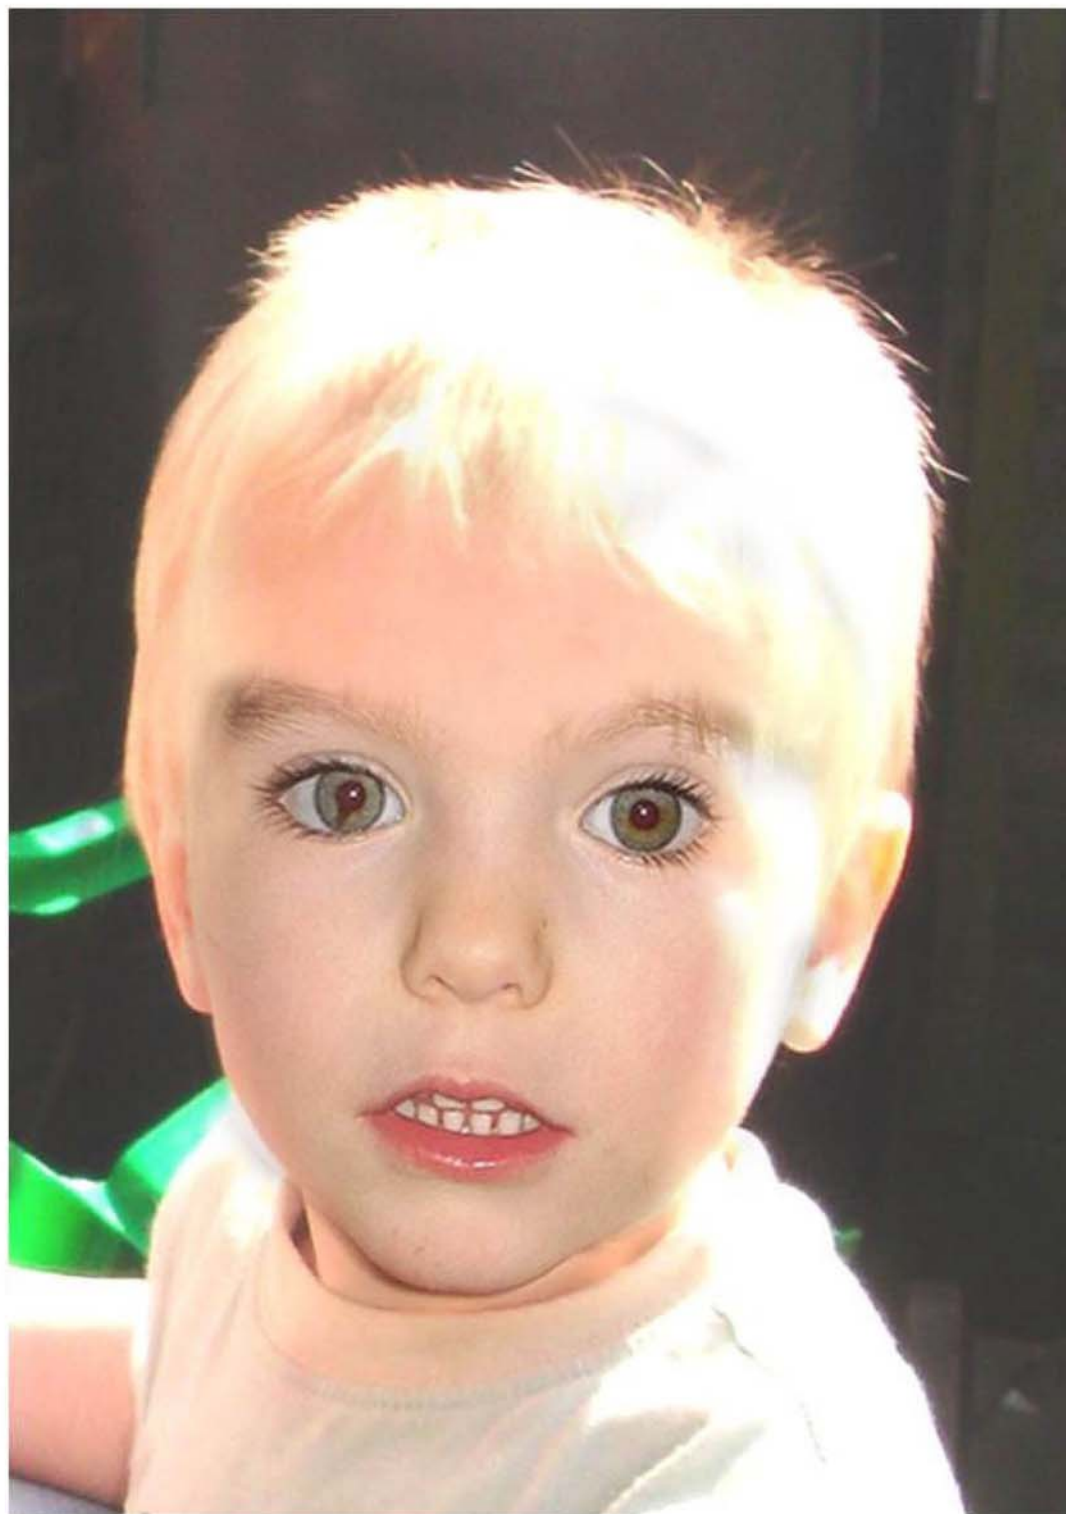

PETITE FILLE DE 4 ANS ENLEVÉE

Madeline McCann

ATTENTION: DEPUIS SA DISPARITION (LE 3 MAI 2007),
MADDIE PEUT RESSEMBLER AU PORTRAIT CI-DESSOUS:

TACHE NOIRE
DANS L'OEIL DROIT
PERMETTANT

D'IDENTIFIER
MADELEINE

SI VOUS PENSEZ RECONNAÎTRE MADELEINE, S'IL VOUS PLAÎT APPELEZ:
DEPUIS VOTRE TELEPHONE MOBILE: LE 112 DEPUIS N'IMPORTE QUEL PAYS D'EUROPE
VOTRE COMMISSARIAT DE POLICE LE PLUS PROCHE: LE 17
OU EN ANGLETERRE (CRIMESTOPPERS INTERNATIONAL) : 0044 1883 731 336