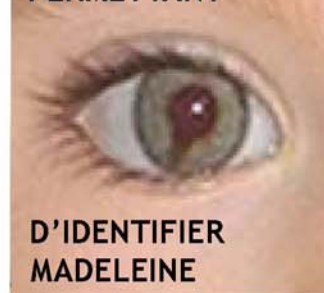

PETITE FILLE DE 4 ANS ENLEVÉE

Madeline McCann

ATTENTION: DEPUIS SA DISPARITION (LE 3 MAI 2007),
MADDIE PEUT RESSEMBLER AU PORTRAIT CI-DESSOUS:

TACHE NOIRE
DANS L'OEIL DROIT
PERMETTANT

D'IDENTIFIER
MADELEINE